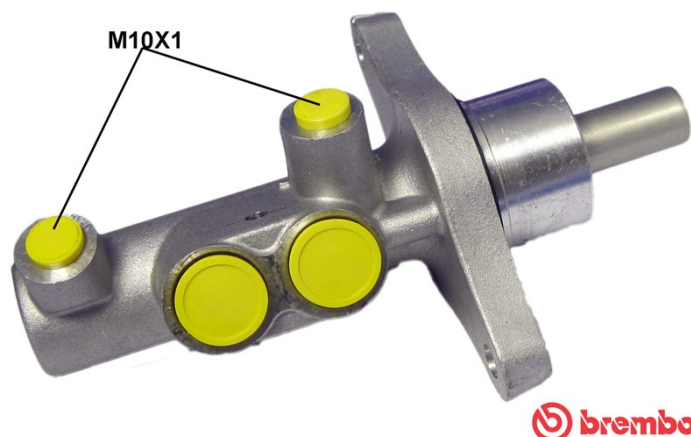

# Pompă de frână M 68 078

## Specificații tehnice pompă de frână

<b>Osie</b>	<b>Diametru</b> 23,81 mm
<b>Filetare</b> 10 x 1 (2)	<b>Sistem de frânare</b> ATE
<b>Material</b> Aluminium	<b>Poziție</b>
<b>Cod EAN</b> 8432509638903	