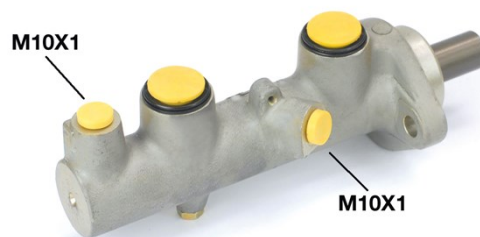

Pompă de frână M 83 002

Specificații tehnice pompă de frână

Osie	Diametru 23,81 mm
Filetare 10 x 1 (2)	Sistem de frânare ATE
Material Aluminium	Poziție

Cod EAN
8432509612378

Autovehicule compatibile

TOYOTA				
Model	Tip	kW	An	
AVENSIS (_T22_)	1.6 (AT220_)	74	09/97 10/00	
AVENSIS (_T22_)	1.6 (AT220_)	81	10/97 06/00	
AVENSIS (_T22_)	1.6 VVT-i (ZZT220_)	81	10/00 02/03	
AVENSIS (_T22_)	1.8 (AT221_)	81	09/97 10/00	
AVENSIS (_T22_)	1.8 VVT-i (ZZT221_)	95	10/00 02/03	
AVENSIS (_T22_)	2.0 (ST220_)	94	09/97 10/00	
AVENSIS (_T22_)	2.0 D (CT220_)	61	10/97 05/98	
AVENSIS (_T22_)	2.0 D-4D (CDT220_)	81	10/99 02/03	
AVENSIS (_T22_)	2.0 TD (CT220_)	66	09/97 02/03	
AVENSIS (_T22_)	2.0 VVT-i (AZT220_)	110	10/00 02/03	
AVENSIS Estate (_T22_)	1.6 (AT220_)	74	09/97 10/00	
AVENSIS Estate (_T22_)	1.6 (AT220_, ZZT220_)	81	09/97 10/00	
AVENSIS Estate (_T22_)	1.6 (ZZT220_)	81	07/00 02/03	
AVENSIS Estate (_T22_)	1.8 (AT221_)	81	09/97 10/00	
AVENSIS Estate (_T22_)	1.8 (ZZT221_)	95	10/00 02/03	
AVENSIS Estate (_T22_)	2.0 (AZT220_)	110	10/00 02/03	
AVENSIS Estate (_T22_)	2.0 (ST220_)	94	09/97 10/00	
AVENSIS Estate (_T22_)	2.0 D (CDT220_)	85	09/02 02/03	