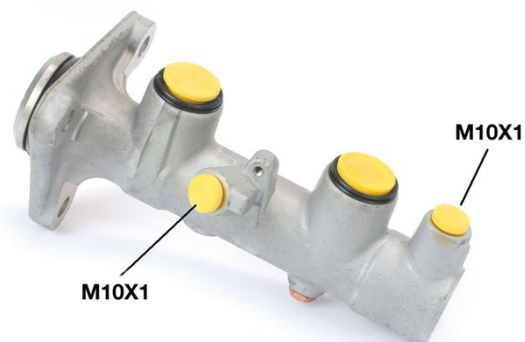

Specificații tehnice pompă de frână

Osie	Diametru 20,64 mm
Filetare 10 x 1 (2)	Sistem de frânare
Material Aluminium	Poziție
Cod EAN 8432509612392	

Autovehicule compatibile

TOYOTA

Model	Tip	kW	An
COROLLA (_E10_)	1.3 12V (EE100_)	53	07/92 04/97
COROLLA (_E10_)	1.3 XLI 16V (EE101)	65	07/92 09/95
COROLLA (_E10_)	1.6 (AE101)	76	09/91 07/95
COROLLA (_E10_)	1.6 (AE101_)	85	05/92 04/97
COROLLA (_E10_)	1.6 (AE101_)	78	09/94 12/97
COROLLA (_E10_)	2.0 D (CE100_)	53	07/92 04/97
COROLLA Compact (_E10_)	1.3 12V (EE100_)	53	07/92 05/95
COROLLA Compact (_E10_)	1.3 XLI 16V (EE101)	65	07/92 09/95
COROLLA Compact (_E10_)	1.6 Si (AE101_)	84	07/92 04/97
COROLLA Compact (_E10_)	1.8 GT (AE102_)	86	11/92 05/95
COROLLA Compact (_E10_)	1.8 GTi 4WD	81	11/92 04/95
COROLLA Compact (_E10_)	2.0 D (CE100_)	53	07/92 04/97
COROLLA Estate (_E10_)	1.3 12V (EE100_)	53	07/92 05/95
COROLLA Estate (_E10_)	1.3 XLI 16V (EE101_)	65	07/92 09/95
COROLLA Estate (_E10_)	1.6 Si (AE101_)	84	07/92 04/97
COROLLA Estate (_E10_)	2.0 D (CE100_)	53	07/92 04/97
COROLLA Liftback (_E10_)	1.3 12V (EE100_)	53	07/92 05/95
COROLLA Liftback (_E10_)	1.3 XLI (EE101_)	65	07/92 04/97
COROLLA Liftback (_E10_)	1.6 GLI (AE101_)	84	07/92 04/97

COROLLA Liftback (_E10_)	1.8 GT (AE102_)	86	11/92 05/95
COROLLA Liftback (_E10_)	2.0 D (CE100_)	53	07/92 04/97

Coduri OE

Coduri OE compatibile

TOYOTA	4720102010
TOYOTA	4720112700
TOYOTA	4720112800
TOYOTA	4720112830