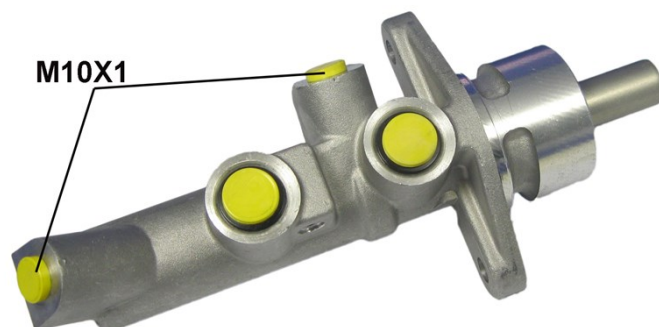

Pompă de frână M 83 018

Specificații tehnice pompă de frână

Osie	Diametru 23,81 mm
Filetare 10 x 1 (2)	Sistem de frânare Bosch
Material Aluminium	Poziție
Cod EAN 8432509638965	

Autovehicule compatibile

TOYOTA

Model	Tip	kW	An
AVENSIS (_T25_)	1.6 VVT-i (ZZT250_)	81	04/03 11/08
AVENSIS (_T25_)	1.8 (ZZT251_)	95	03/03 10/08
AVENSIS (_T25_)	2.0 (AZT250_)	108	03/03 11/08
AVENSIS (_T25_)	2.0 D-4D (CDT250_)	85	04/03 11/08
AVENSIS (_T25_)	2.4 (AZT251_)	125	09/03 11/08
AVENSIS (_T25_)	2.4 (AZT251_)	120	10/03 10/08
AVENSIS Estate (_T25_)	1.6 VVT-i (ZZT250_)	81	04/03 11/08
AVENSIS Estate (_T25_)	1.8 (ZZT251_)	95	04/03 11/08
AVENSIS Estate (_T25_)	2.0 (AZT250_)	108	04/03 11/08
AVENSIS Estate (_T25_)	2.0 D-4D (CDT250_)	85	04/03 11/08
AVENSIS Estate (_T25_)	2.4 (AZT251_)	125	09/03 11/08
AVENSIS Estate (_T25_)	2.4 (AZT251_)	120	10/03 10/08
AVENSIS Saloon (_T25_)	1.6 VVT-i (ZZT250_)	81	04/03 11/08
AVENSIS Saloon (_T25_)	1.8 (ZZT251_)	95	04/03 11/08
AVENSIS Saloon (_T25_)	2.0 (AZT250_)	108	04/03 11/08
AVENSIS Saloon (_T25_)	2.0 D-4D (CDT250_)	85	04/03 11/08
AVENSIS Saloon (_T25_)	2.4 (AZT251_)	125	09/03 11/08
AVENSIS Saloon (_T25_)	2.4 (AZT251_)	120	10/03 10/08
COROLLA Verso (ZER_, ZZE12_, R1_)	1.6 (ZNR10_)	81	04/04 03/09