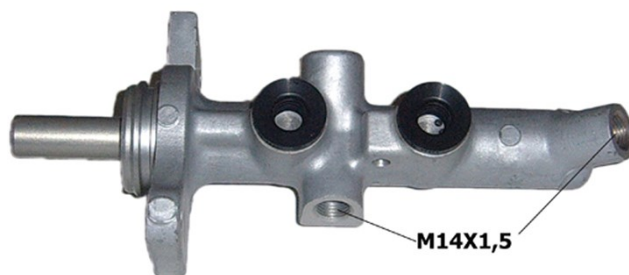

Specificații tehnice pompă de frână

Osie	Diametru 20,64 mm
Filetare 14 x 1.5 (2)	Sistem de frânare TRW
Material Aluminium	Poziție

Cod EAN
8432509638989

Autovehicule compatibile

TOYOTA

Model	Tip	kW	An
COROLLA (_E12_)	1.4 D (NDE120_)	66	07/04 02/07
COROLLA (_E12_)	1.4 VVT-i (ZZE120_)	71	11/01 02/07
COROLLA (_E12_)	1.6 VVT-i (ZZE121_)	81	01/02 12/06
COROLLA (_E12_)	1.8 VVTL-i TS (ZZE123)	141	01/02 02/07
COROLLA (_E12_)	1.8 VVTL-i TS (ZZE123_)	165	02/05 02/07
COROLLA (_E12_)	1.8 VVTL-i TS (ZZE123_)	160	10/05 12/06
COROLLA (_E12_)	2.0 D-4D (CDE120_)	66	01/02 12/06
COROLLA (_E12_)	2.0 D-4D (CDE120R_, CDE120L_)	81	01/02 12/06
COROLLA (_E12_)	2.0 D-4D (CDE120R_, CDE120L_)	85	05/03 02/07
COROLLA Compact (_E11_)	2.0 D-4D (CDE110_)	66	09/00 01/02
COROLLA Estate (_E12_)	1.4 D4-D (NDE120_)	66	06/04 10/07
COROLLA Estate (_E12_)	1.4 VVT-i (ZZE120_)	71	01/02 02/07
COROLLA Estate (_E12_)	1.6 VVT-i (ZZE121_)	81	01/02 08/07
COROLLA Estate (_E12_)	2.0 D-4D (CDE120_)	66	01/02 02/07
COROLLA Estate (_E12_)	2.0 D-4D (CDE120_)	85	04/04 02/07
COROLLA Liftback (_E11_)	1.4 (ZZE111_)	71	10/99 01/02
COROLLA Liftback (_E11_)	1.6 (ZZE112_)	81	02/00 01/02
COROLLA Liftback (_E11_)	2.0 D-4D (CDE110_)	66	09/00 01/02

COROLLA Saloon (_E12_)	1.4 D-4D (NDE120_)	66	06/04 10/06
COROLLA Saloon (_E12_)	1.4 VVT-i (ZZE120_)	71	10/01 10/06
COROLLA Saloon (_E12_)	1.6 VVT-i (ZZE121_)	81	10/01 03/08
COROLLA Saloon (_E12_)	2.0 D-4D (CDE120_)	66	01/02 12/06
COROLLA Saloon (_E12_)	2.0 D-4D (CDE120_)	85	06/04 07/07
COROLLA Saloon (_E18_, ZRE1_)	1.4 D-4D (NDE180_)	66	06/13 -
COROLLA Verso (_E12_)	1.6 VVT-i (ZZE121_)	81	08/01 05/04
COROLLA Verso (_E12_)	2.0 D-4D (CDE120_)	66	01/02 05/04