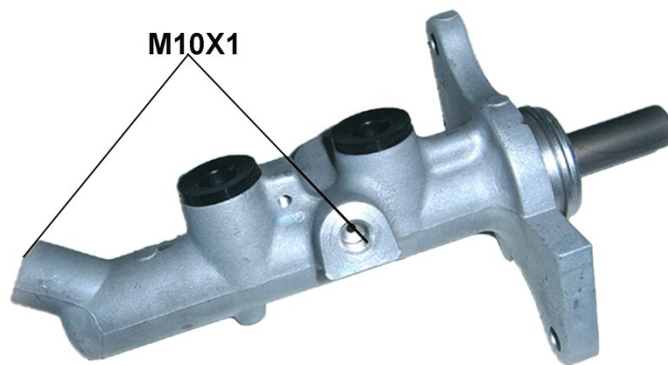

Specificații tehnice pompă de frână

Osie	Diametru 20,64 mm
Filetare 10 x 1 (2)	Sistem de frânare TRW
Material Aluminium	Poziție
Cod EAN 8432509638996	

Autovehicule compatibile

TOYOTA

Model	Tip	kW	An
AVENSIS Estate (_T27_)	1.6 (ZRT270_)	97	02/09 -
AVENSIS Estate (_T27_)	1.8 (ZRT271_)	108	02/09 -
AVENSIS Estate (_T27_)	2.0 (ZRT272_)	112	02/09 -
AVENSIS Estate (_T27_)	2.0 D-4D (ADT270_)	93	02/09 -
AVENSIS Estate (_T27_)	2.0 D-4D (ADT270_)	91	11/11 -
AVENSIS Estate (_T27_)	2.2 D-4D (ADT271_)	110	02/09 -
AVENSIS Estate (_T27_)	2.2 D-4D (ADT271_)	130	02/09 -
AVENSIS Saloon (_T27_)	1.6 (ZRT270_)	97	11/08 -
AVENSIS Saloon (_T27_)	1.8 (ZRT271_)	108	11/08 -
AVENSIS Saloon (_T27_)	2.0 (ZRT272_)	112	11/08 -
AVENSIS Saloon (_T27_)	2.0 D-4D (ADT270_)	93	11/08 -
AVENSIS Saloon (_T27_)	2.0 D-4D (ADT270_)	91	11/11 -
AVENSIS Saloon (_T27_)	2.2 D-4D (ADT271_)	110	11/08 -
AVENSIS Saloon (_T27_)	2.2 D-4D (ADT271_)	130	11/08 -
COROLLA (_E12_)	1.4 D (NDE120_)	66	07/04 02/07
COROLLA (_E12_)	1.4 VVT-i (ZZE120_)	71	11/01 02/07
COROLLA (_E12_)	1.6 VVT-i (ZZE121_)	81	01/02 12/06
COROLLA (_E12_)	1.8 VVTL-i TS (ZZE123)	141	01/02 02/07
COROLLA (_E12_)	2.0 D-4D (CDE120_)	66	01/02 12/06