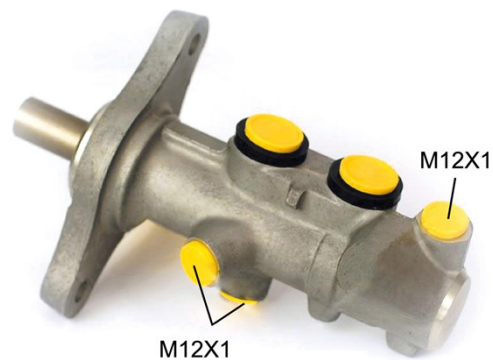

Pompă de frână M 85 002

Specificații tehnice pompă de frână

Osie	Diametru 22,2 mm
Filetare 12 x 1 (3)	Sistem de frânare ATE
Material Aluminium	Poziție
Cod EAN 8432509612521	

Autovehicule compatibile

AUDI

Model	Tip	kW	An
A2 (8Z0)	1.2 TDI	45	03/01 08/05
A2 (8Z0)	1.4	55	02/00 08/05
A2 (8Z0)	1.4 TDI	55	02/00 08/05
A2 (8Z0)	1.4 TDI	66	11/03 08/05
A2 (8Z0)	1.6 FSI	81	05/02 08/05