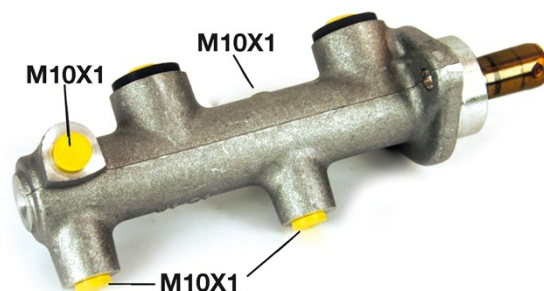

Pompă de frână M 85 008

Specificații tehnice pompă de frână

| | |
|-------------------------------|---------------------------------|
| Osie | Diametru 23,81 mm |
| Filetare 10 x 1 (4) | Sistem de frânare ATE |
| Material Aluminium | Poziție |

Cod EAN
8432509612583

Autovehicule compatibile

| AUDI | | | | |
|-------------------|-------------|-----|-------------|--|
| Model | Tip | kW | An | |
| 100 (44, 44Q, C3) | 1.8 | 65 | 02/86 07/88 | |
| 100 (44, 44Q, C3) | 1.8 | 55 | 08/82 12/87 | |
| 100 (44, 44Q, C3) | 1.8 | 66 | 08/83 07/89 | |
| 100 (44, 44Q, C3) | 1.8 Cat | 66 | 03/85 11/90 | |
| 100 (44, 44Q, C3) | 1.8 quattro | 65 | 08/86 07/90 | |
| 100 (44, 44Q, C3) | 1.8 quattro | 66 | 10/84 07/88 | |
| 100 (44, 44Q, C3) | 1.9 | 74 | 08/82 07/84 | |
| 100 (44, 44Q, C3) | 2.0 | 85 | 08/84 12/87 | |
| 100 (44, 44Q, C3) | 2.0 | 83 | 08/86 11/87 | |
| 100 (44, 44Q, C3) | 2.0 Cat | 85 | 01/88 11/90 | |
| 100 (44, 44Q, C3) | 2.0 D | 51 | 08/82 07/88 | |
| 100 (44, 44Q, C3) | 2.0 D Turbo | 74 | 03/88 11/90 | |
| 100 (44, 44Q, C3) | 2.0 D Turbo | 64 | 08/82 02/88 | |
| 100 (44, 44Q, C3) | 2.1 | 100 | 08/82 07/84 | |
| 100 (44, 44Q, C3) | 2.2 | 79 | 08/82 07/84 | |
| 100 (44, 44Q, C3) | 2.2 | 96 | 08/82 07/84 | |
| 100 (44, 44Q, C3) | 2.2 | 101 | 08/84 12/88 | |
| 100 (44, 44Q, C3) | 2.2 | 85 | 10/84 09/86 | |