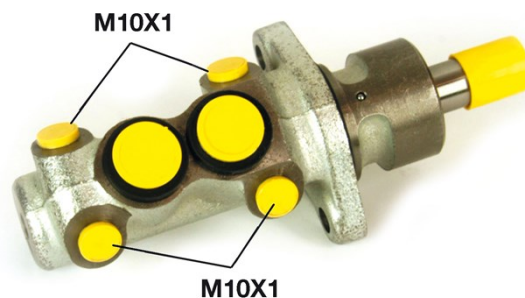

Pompă de frână M 85 009

Specificații tehnice pompă de frână

Osie	Diametru 22,2 mm
Filetare 10 x 1 (4)	Sistem de frânare TRW
Material Cast Iron	Poziție

Cod EAN
8432509612590

Autovehicule compatibile

AUDI				
Model	Tip	kW	An	
100 (44, 44Q, C3)	1.8	65	02/86 07/88	
100 (44, 44Q, C3)	1.8	55	08/82 12/87	
100 (44, 44Q, C3)	1.8	66	08/83 07/89	
100 (44, 44Q, C3)	1.8 Cat	66	03/85 11/90	
100 (44, 44Q, C3)	2.0 Cat	85	01/88 11/90	
100 (44, 44Q, C3)	2.0 D	51	08/82 07/88	
100 (44, 44Q, C3)	2.0 D Turbo	74	03/88 11/90	
100 (44, 44Q, C3)	2.2 Turbo	121	08/86 11/90	
100 (44, 44Q, C3)	2.3 E	98	01/90 11/90	
100 (44, 44Q, C3)	2.3 E	100	10/86 11/90	
100 (44, 44Q, C3)	2.4 D	60	08/89 07/91	
100 (44, 44Q, C3)	2.5 TDI	88	01/90 11/90	
100 Avant (44, 44Q, C3)	1.8	65	02/86 07/90	
100 Avant (44, 44Q, C3)	1.8	55	08/82 12/87	
100 Avant (44, 44Q, C3)	1.8	66	08/83 07/89	
100 Avant (44, 44Q, C3)	1.8 Cat	66	03/85 11/90	
100 Avant (44, 44Q, C3)	2.0 D	51	03/83 11/90	
100 Avant (44, 44Q, C3)	2.0 E Cat	85	01/88 11/90	