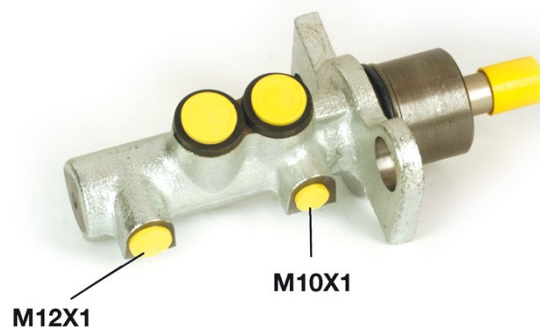

# Pompă de frână M 85 015

## Specificații tehnice pompă de frână

<b>Osie</b>	<b>Diametru</b> 23,81 mm
<b>Filetare</b> 12 x 1 (1), 10 x 1 (1)	<b>Sistem de frânare</b> TRW
<b>Material</b> Cast Iron	<b>Poziție</b>

**Cod EAN**  
8432509612651