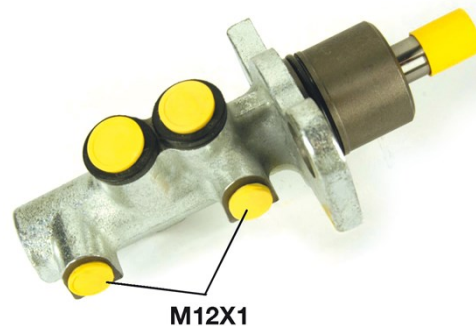

# Pompă de frână M 85 017

## Specificații tehnice pompă de frână

<b>Osie</b>	<b>Diametru</b> 23,81 mm
<b>Filetare</b> 12 x 1 (2)	<b>Sistem de frânare</b> TRW
<b>Material</b> Cast Iron	<b>Poziție</b>

**Cod EAN**  
8432509612675