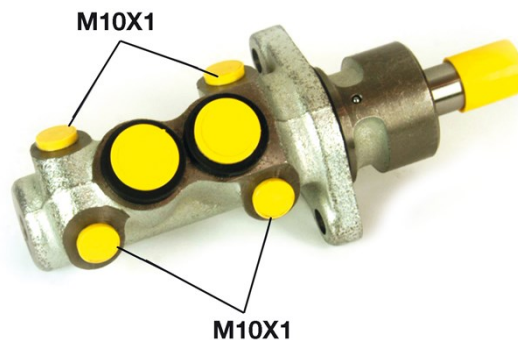

Pompă de frână M 85 019

Specificații tehnice pompă de frână

Osie	Diametru 20,64 mm
Filetare 10 x 1 (4)	Sistem de frânare ATE
Material Cast Iron	Poziție

Cod EAN
8432509612699

Autovehicule compatibile

AUDI				
Model	Tip	kW	An	
80 (81, 85, B2)	1.3	44	09/78 07/86	
80 (81, 85, B2)	1.6	54	02/86 07/86	
80 (81, 85, B2)	1.6	55	08/78 07/86	
80 (81, 85, B2)	1.6	55	08/78 07/86	
80 (81, 85, B2)	1.6 D	40	08/80 08/86	
80 (81, 85, B2)	1.6 TD	51	08/81 05/86	
80 (81, 85, B2)	1.8	66	01/83 08/86	
80 (81, 85, B2)	1.8	65	02/86 07/86	
80 (81, 85, B2)	1.8	68	08/83 08/86	
80 (81, 85, B2)	1.8 CC quattro (85Q)	66	08/84 08/86	
80 (81, 85, B2)	1.8 CC quattro (85Q)	68	08/85 08/86	
80 (81, 85, B2)	1.8 GTE	81	08/85 07/86	
80 (81, 85, B2)	1.8 GTE	82	10/84 08/86	
80 (81, 85, B2)	1.8 GTE quattro (85Q)	81	03/85 08/86	
80 (81, 85, B2)	1.8 GTE quattro (85Q)	82	08/84 08/86	
80 (81, 85, B2)	2.0	85	10/83 09/84	
80 (81, 85, B2)	2.0 quattro (85Q)	85	10/83 09/84	
80 (89, 89Q, 8A, B3)	1.8 E	82	06/86 08/91	