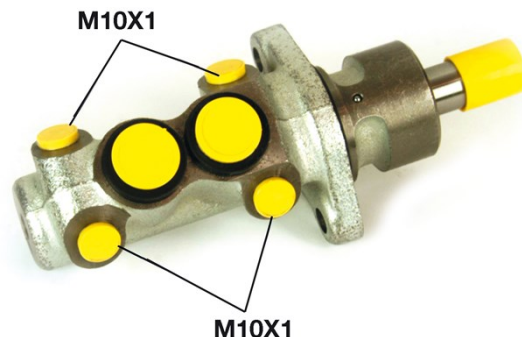

POMPĂ DE FRÂNĂ M 85 019

Pompa de frână M 85 019 este sinonimul fiabilității

Pentru ca sistemul de frânare să funcționeze corect, toate componentele pompei de frână trebuie să îndeplinească cele mai înalte cerințe privind calitatea și rezistența. Toate pompele de frână Brembo sunt supuse unor verificări complete în linie, care asigură respectarea celor mai stricte standarde.

- ✓ Echivalent cu OE
- ✓ Siguranță
- ✓ Test de durată
- ✓ Test de explozie
- ✓ Calitatea Brembo
- ✓ Durată
- ✓ Test de etanșitate

Specificații tehnice

Cod EAN	Punte	Diametru
8432509612699		20,64 mm
Filetare	Sistem de frânare	Material
10 x 1 (4)	ATE	Cast Iron

VEHICULE COMPATIBILE

AUDI

80 B2 Saloon (811, 813, 814, 819, 853)	1.3	44/60	09.78 07.86
80 B2 Saloon (811, 813, 814, 819, 853)	1.6	55/75	08.78 03.87
80 B2 Saloon (811, 813, 814, 819, 853)	1.6	54/73	02.86 07.86
80 B2 Saloon (811, 813, 814, 819, 853)	1.6	55/75	08.78 07.86
80 B2 Saloon (811, 813, 814, 819, 853)	1.6 D	40/54	08.80 08.86
80 B2 Saloon (811, 813, 814, 819, 853)	1.6 TD	51/70	08.81 05.86
80 B2 Saloon (811, 813, 814, 819, 853)	1.8	65/88	02.86 07.86
80 B2 Saloon (811, 813, 814, 819, 853)	1.8	66/90	01.83 08.86
80 B2 Saloon (811, 813, 814, 819, 853)	1.8	68/93	08.83 08.86
80 B2 Saloon (811, 813, 814, 819, 853)	1.8 CC quattro (85Q)	66/90	08.84 08.86
80 B2 Saloon (811, 813, 814, 819, 853)	1.8 CC quattro (85Q)	68/93	08.85 08.86
80 B2 Saloon (811, 813, 814, 819, 853)	1.8 GTE	82/112	10.84 08.86
80 B2 Saloon (811, 813, 814, 819, 853)	1.8 GTE	81/110	08.85 07.86
80 B2 Saloon (811, 813, 814, 819, 853)	1.8 GTE quattro (85Q)	82/112	08.84 08.86
80 B2 Saloon (811, 813, 814, 819, 853)	1.8 GTE quattro (85Q)	81/110	03.85 08.86
80 B2 Saloon (811, 813, 814, 819, 853)	2.0	85/115	10.83 09.84