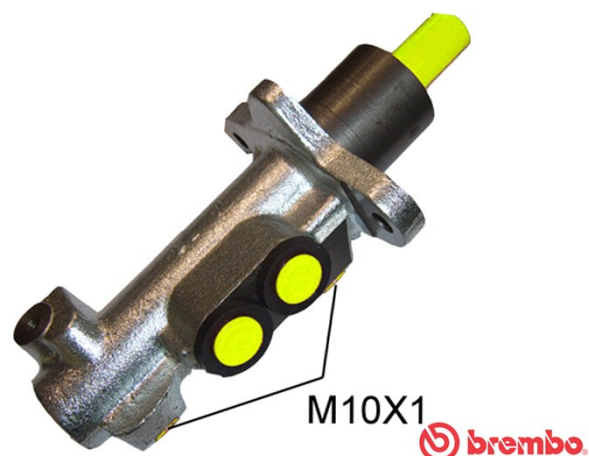

Pompă de frână M 85 024

Specificații tehnice pompă de frână

| | |
|---------------------------------|---------------------------------|
| Osie | Diametru 23,81 mm |
| Filetare 10 x 1 (2) | Sistem de frânare ATE |
| Material Cast Iron | Poziție |
| Cod EAN 8432509612743 | |