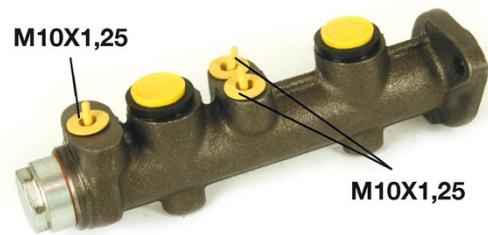

Pompă de frână M 85 029

Specificații tehnice pompă de frână

Osie	Diametru 19,05 mm
Fletare 10 x 1,25 (3)	Sistem de frânare BENDIX
Material Cast Iron	Poziție

Cod EAN
8432509612774

Autovehicule compatibile

AUTOBIANCHI

Model	Tip	kW	An
A 111	1.4	51	08/69 11/72
A 112	0.9	33	01/76 12/78
A 112	0.9	32	10/69 12/72
A 112	0.9 E	34	01/73 12/77

FIAT

Model	Tip	kW	An
128 Familiare (128_)	1.1 (AF)	33	02/75 02/81
128 Familiare (128_)	1.1 (AF)	40	10/69 10/82

ZASTAVA

Model	Tip	kW	An
101 (1100)	1.1	41	05/75 12/93
101 (1100)	1.1	40	06/73 01/90
101 (1100)	1.1	37	12/75 01/80
101 (1100)	1.1 Super	47	07/79 09/81
101 (1100)	1.3	48	10/81 12/93

Coduri OE

Coduri OE compatibile