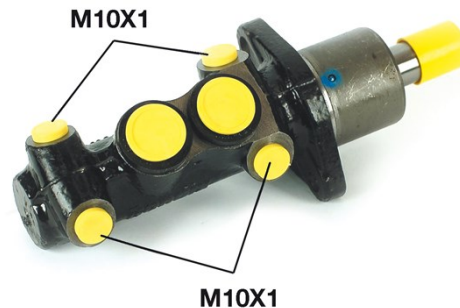

POMPĂ DE FRÂNĂ M 85 035

Pompa de frână M 85 035 este sinonimul fiabilității

Pentru ca sistemul de frânare să funcționeze corect, toate componentele pompei de frână trebuie să îndeplinească cele mai înalte cerințe privind calitatea și rezistența. Toate pompele de frână Brembo sunt supuse unor verificări complete în linie, care asigură respectarea celor mai stricte standarde.

- ✓ Echivalent cu OE
- ✓ Calitatea Brembo
- ✓ Siguranță
- ✓ Durată
- ✓ Test de durată
- ✓ Test de etanșeitate
- ✓ Test de explozie

Specificații tehnice

Cod EAN	Punte	Diametru
8432509612835		22,2 mm
Filetare	Sistem de frânare	Material
10 x 1 (4)	ATE	Cast Iron