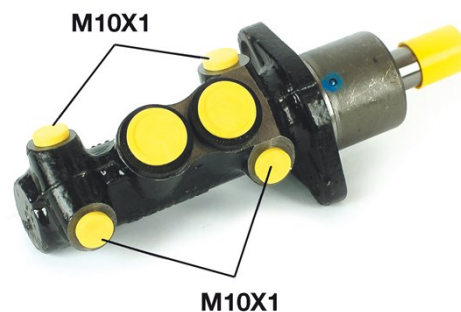

## Specificații tehnice pompă de frână

<b>Osie</b>	<b>Diametru</b> 22,2 mm
<b>Filetare</b> 10 x 1 (4)	<b>Sistem de frânare</b> ATE
<b>Material</b> Cast Iron	<b>Poziție</b>

**Cod EAN**  
8432509612835

## Autovehicule compatibile

SEAT			
Model	Tip	kW	An
CORDOBA (6K1, 6K2)	1.0 i	37	09/96 10/02
CORDOBA (6K1, 6K2)	1.4 16V	55	05/00 10/02
CORDOBA (6K1, 6K2)	1.6 i	55	02/93 10/02
CORDOBA (6K1, 6K2)	1.6 i	55	05/94 06/99
CORDOBA (6K1, 6K2)	1.6 i	74	07/96 10/02
CORDOBA (6K1, 6K2)	1.8 i	66	02/93 09/02
CORDOBA (6K1, 6K2)	1.8 i 16V	95	10/93 08/96
CORDOBA (6K1, 6K2)	1.8 T 20V Cupra	115	07/00 10/02
CORDOBA (6K1, 6K2)	1.9 D	47	01/96 08/96
CORDOBA (6K1, 6K2)	1.9 D	50	02/93 08/96
CORDOBA (6K1, 6K2)	1.9 SDI	50	06/99 10/02
CORDOBA (6K1, 6K2)	1.9 SDI	47	08/96 06/99
CORDOBA (6K1, 6K2)	1.9 TDI	81	03/97 10/02
CORDOBA (6K1, 6K2)	1.9 TDI	66	08/96 10/02
CORDOBA (6K1, 6K2)	2.0 i	85	02/93 06/99
CORDOBA (6K1, 6K2)	2.0 i 16V	110	08/96 06/99
CORDOBA Vario (6K5)	1.4 16V	55	06/99 12/02
CORDOBA Vario (6K5)	1.6 i	55	05/97 06/99
CORDOBA Vario (6K5)	1.6 i	55	09/96 12/02