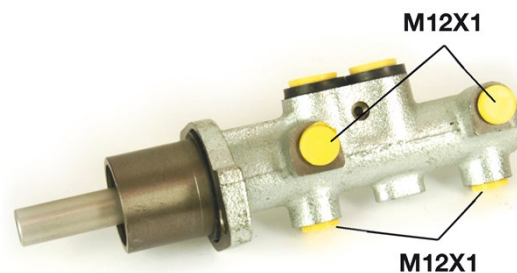

# Pompă de frână M 85 037

## Specificații tehnice pompă de frână

<b>Osie</b>	<b>Diametru</b> 20,64 mm
<b>Filetare</b> 12 x 1 (4)	<b>Sistem de frânare</b> BOSCH
<b>Material</b> Cast Iron	<b>Poziție</b>

**Cod EAN**  
8432509612859