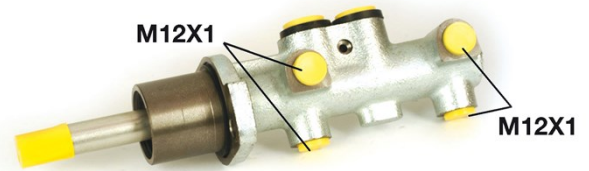

Pompă de frână M 85 039

Specificații tehnice pompă de frână

Osie	Diametru 20,64 mm
Filetare 12 x 1 (4)	Sistem de frânare FTE
Material Cast Iron	Poziție

Cod EAN
8432509612873

Autovehicule compatibile

SEAT				
Model	Tip	kW	An	
CORDOBA (6L2)	1.2	47	10/02 06/06	
CORDOBA (6L2)	1.4 16V	55	09/02 12/07	
CORDOBA (6L2)	1.4 16V	74	10/02 11/09	
CORDOBA (6L2)	1.4 TDI	51	05/05 11/09	
CORDOBA (6L2)	1.4 TDI	59	06/05 11/09	
CORDOBA (6L2)	1.4 TDI	55	10/02 12/05	
CORDOBA (6L2)	1.6	74	04/03 11/09	
CORDOBA (6L2)	1.9 SDI	47	09/02 11/09	
CORDOBA (6L2)	1.9 TDI	74	09/02 11/09	
CORDOBA (6L2)	1.9 TDI	96	10/02 11/09	
CORDOBA (6L2)	2.0	85	09/02 11/09	
IBIZA III (6L1)	1.2	47	02/02 06/06	
IBIZA III (6L1)	1.2	44	06/07 05/08	
IBIZA III (6L1)	1.4 16V	74	02/02 11/09	
IBIZA III (6L1)	1.4 16V	55	02/02 12/07	
IBIZA III (6L1)	1.4 16V	63	05/06 11/09	
IBIZA III (6L1)	1.4 TDI	55	05/02 12/05	
IBIZA III (6L1)	1.4 TDI	51	05/05 11/09	