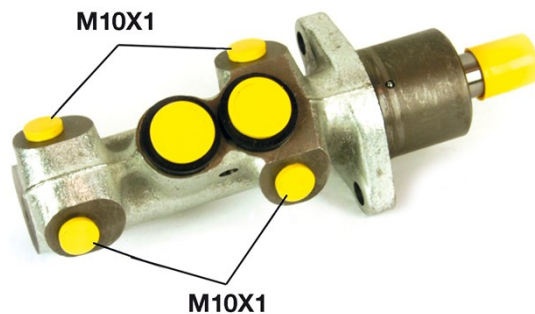

Pompă de frână M 85 052

Specificații tehnice pompă de frână

Osie	Diametru 20,64 mm
Filetare 10 x 1 (4)	Sistem de frânare ATE
Material Cast Iron	Poziție

Cod EAN
8432509613009

Autovehicule compatibile

VW				
Model	Tip	kW	An	
PASSAT (32B)	1.3	40	08/80 07/83	
PASSAT (32B)	1.3	44	08/80 07/86	
PASSAT (32B)	1.3	44	08/80 07/86	
PASSAT (32B)	1.6	53	02/86 03/88	
PASSAT (32B)	1.6	55	08/80 03/88	
PASSAT (32B)	1.6	55	08/80 03/88	
PASSAT (32B)	1.6	51	08/87 03/88	
PASSAT (32B)	1.6 D	40	08/80 03/88	
PASSAT (32B)	1.6 TD	51	04/82 03/88	
PASSAT (32B)	1.6 TD	59	05/86 03/88	
PASSAT (32B)	1.8	66	01/83 03/88	
PASSAT (32B)	1.8	64	05/86 03/88	
PASSAT (32B)	1.8	82	12/83 03/88	
PASSAT (32B)	2.0	85	08/83 03/88	
PASSAT (32B)	2.2	100	01/85 03/88	
PASSAT (32B)	2.2	85	08/85 03/88	
PASSAT Saloon (32B)	1.6	53	01/85 03/88	
PASSAT Saloon (32B)	1.6	55	01/85 03/88	