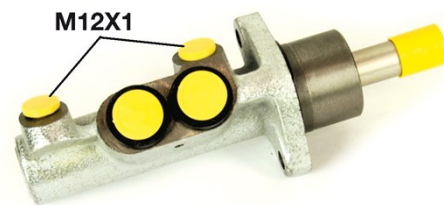

# Pompă de frână M 85 055

## Specificații tehnice pompă de frână

<b>Osie</b>	<b>Diametru</b> 22,2 mm
<b>Fletare</b> 12 x 1 (2)	<b>Sistem de frânare</b> ATE
<b>Material</b> Aluminium	<b>Poziție</b>

**Cod EAN**  
8432509639122