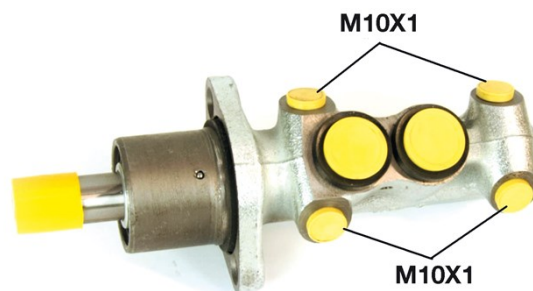

Pompă de frână M 85 060

Specificații tehnice pompă de frână

Osie	Diametru 19,05 mm
Filetare 10 x 1 (4)	Sistem de frânare Bendix
Material Cast Iron	Poziție

Cod EAN
8432509639177

Autovehicule compatibile

VW			
Model	Tip	kW	An
POLO (86C, 80)	1.0	33	08/85 01/92
POLO (86C, 80)	1.0 Cat	33	08/89 09/94
POLO (86C, 80)	1.1	37	10/81 09/89
POLO (86C, 80)	1.3 Cat	40	07/87 09/94
POLO (86C, 80)	1.3 Cat	55	10/89 03/91
POLO (86C, 80)	1.4 D	35	10/90 09/94
POLO Box (86CF)	1.0	33	08/92 07/94
POLO Box (86CF)	1.3	40	08/92 07/94
POLO Box (86CF)	1.4 D	35	08/92 07/94
POLO CLASSIC (86C, 80)	1.0	33	01/85 09/94
POLO CLASSIC (86C, 80)	1.3 Cat	40	07/87 09/94
POLO CLASSIC (86C, 80)	1.4 D	35	10/90 09/94
POLO Coupe (86C, 80)	1.0	33	08/85 01/92
POLO Coupe (86C, 80)	1.0 Cat	33	08/89 09/94
POLO Coupe (86C, 80)	1.3	57	03/91 09/94
POLO Coupe (86C, 80)	1.3 Cat	40	07/87 08/94
POLO Coupe (86C, 80)	1.3 Cat	55	10/89 09/94
POLO Coupe (86C, 80)	1.3 G40	83	08/90 09/94
POLO Coupe (86C, 80)	1.4 D	35	08/90 09/94