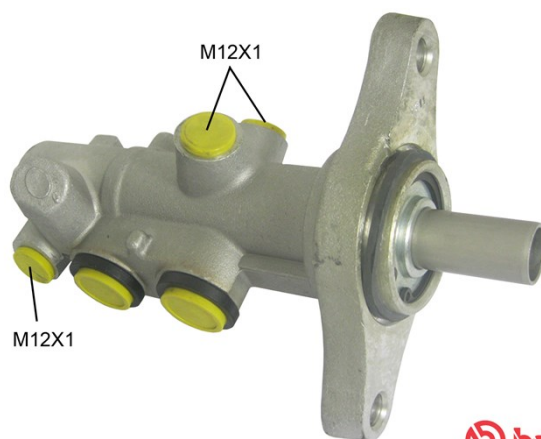

# Pompă de frână M 85 061

## Specificații tehnice pompă de frână

<b>Osie</b>	<b>Diametru</b> 22,2 mm
<b>Fletare</b> 12 x 1 (3)	<b>Sistem de frânare</b> ATE
<b>Material</b> Aluminium	<b>Poziție</b>

**Cod EAN**  
8432509639184