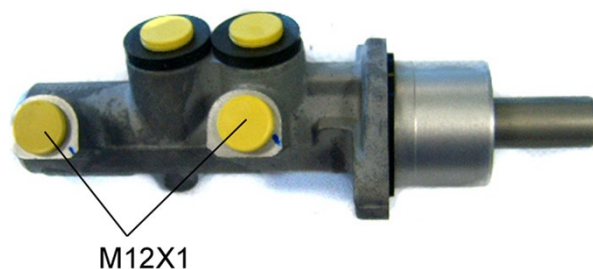

Pompă de frână M 85 065

Specificații tehnice pompă de frână

Osie	Diametru 23,81 mm
Fletare 12 x 1 (2)	Sistem de frânare TRW
Material Aluminium	Poziție

Cod EAN
8432509639221

Autovehicule compatibile

AUDI				
Model	Tip	kW/CV	An	
A6 (4A2, C4)	1.8	92	12/95 10/97	
A6 (4A2, C4)	1.8 quattro	92	12/95 10/97	
A6 (4A2, C4)	2.0 16V quattro	103	06/94 10/97	
A6 (4A2, C4)	2.3	98	06/94 12/95	
A6 (4A2, C4)	2.3 quattro	98	06/94 12/95	
A6 (4A2, C4)	2.5 TDI quattro	103	10/95 10/97	
A6 (4A2, C4)	2.6 quattro	110	06/94 10/97	
A6 (4A2, C4)	2.8	142	12/95 10/97	
A6 (4A2, C4)	2.8 quattro	128	06/94 10/97	
A6 (4A2, C4)	2.8 quattro	142	12/95 10/97	
A6 (4A2, C4)	S6 4.2 quattro	213	06/94 10/97	
A6 (4A2, C4)	S6 Turbo quattro	169	06/94 10/97	
A6 Avant (4A5, C4)	1.8	92	12/95 12/97	
A6 Avant (4A5, C4)	1.8 quattro	92	12/95 12/97	
A6 Avant (4A5, C4)	1.9 TDI	66	06/94 12/97	
A6 Avant (4A5, C4)	2.0 16V quattro	103	06/94 12/97	
A6 Avant (4A5, C4)	2.3	98	06/94 12/95	
A6 Avant (4A5, C4)	2.3 quattro	98	06/94 12/95	