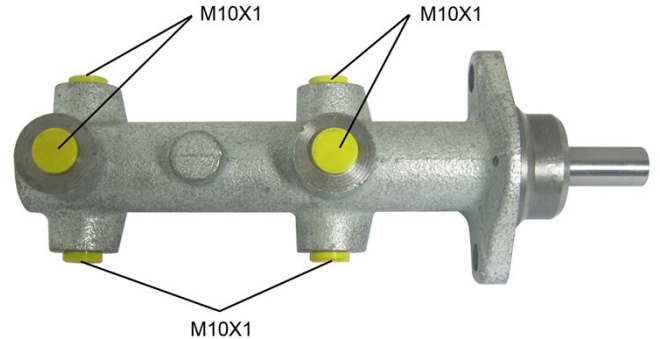

POMPĂ DE FRÂNĂ M 85 070

Pompa de frână M 85 070 este sinonimul fiabilității

Pentru ca sistemul de frânare să funcționeze corect, toate componentele pompei de frână trebuie să îndeplinească cele mai înalte cerințe privind calitatea și rezistența. Toate pompele de frână Brembo sunt supuse unor verificări complete în linie, care asigură respectarea celor mai stricte standarde.

- ✓Echivalent cu OE
- ✓Siguranță
- ✓Test de durată
- ✓Test de explozie
- ✓Calitatea Brembo
- ✓Durată
- ✓Test de etanșeitate

Specificații tehnice

Cod EAN 8432509639276	Punte	Diametru 20,64 mm
Filetare 10 x 1 (6)	Sistem de frânare ATE	Material Cast Iron

VEHICULE COMPATIBILE

AUDI

50 (863)	1.1	37/50	08.74 07.78
50 (863)	1.1	44/60	08.74 07.77
50 (863)	1.3	44/60	08.77 07.78
80 B1 Saloon (80, 82)	1.3	44/60	05.72 07.78
80 B1 Saloon (80, 82)	1.3	40/55	05.72 07.78
80 B1 Saloon (80, 82)	1.5	63/85	05.72 07.76
80 B1 Saloon (80, 82)	1.5	55/75	05.72 08.75
80 B1 Saloon (80, 82)	1.6	55/75	09.75 07.78
80 B1 Saloon (80, 82)	1.6	53/72	01.76 07.78
80 B1 Saloon (80, 82)	1.6	61/83	08.76 07.78
80 B1 Saloon (80, 82)	1.6	63/85	09.75 07.78
80 B1 Saloon (80, 82)	1.6 GT	74/100	09.73 07.76
80 B1 Saloon (80, 82)	1.6 GTE	81/110	01.76 07.78
80 B2 Saloon (811, 813, 814, 819, 853)	1.3	40/55	09.78 07.81
80 B2 Saloon (811, 813, 814, 819, 853)	1.3	44/60	09.78 07.86

80 B2 Saloon (811, 813, 814, 819, 853)	1.3	44/60	09.78 07.81
80 B2 Saloon (811, 813, 814, 819, 853)	1.6	63/85	08.78 02.83
80 B2 Saloon (811, 813, 814, 819, 853)	1.6	55/75	08.78 03.87
80 B2 Saloon (811, 813, 814, 819, 853)	1.6	55/75	08.78 07.86
80 B2 Saloon (811, 813, 814, 819, 853)	1.6 D	40/54	08.80 08.86
80 B2 Saloon (811, 813, 814, 819, 853)	1.6 GLE	81/110	08.78 07.82
80 B2 Saloon (811, 813, 814, 819, 853)	1.9 CD-5S	85/115	09.81 07.83
COUPE B2 (81, 855, 856)	1.6	55/75	07.80 08.81
COUPE B2 (81, 855, 856)	1.8	55/75	08.81 07.83