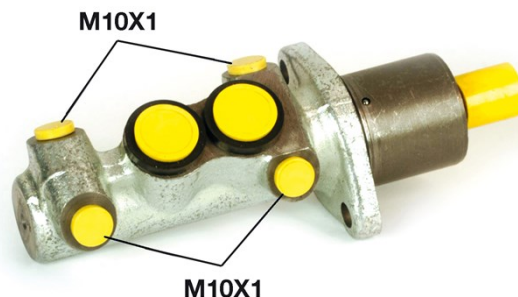

Pompă de frână M 85 073

Specificații tehnice pompă de frână

Osie	Diametru 20,64 mm
Filetare 10 x 1 (4)	Sistem de frânare Bendix
Material Cast Iron	Poziție

Cod EAN
8432509639306

Autovehicule compatibile

SEAT				
Model	Tip	kW	An	
IBIZA I (021A)	0.9	32	08/86 05/93	
IBIZA I (021A)	0.9	29	08/90 05/93	
IBIZA I (021A)	1.2	44	11/84 12/93	
IBIZA I (021A)	1.2	46	11/84 12/93	
IBIZA I (021A)	1.2 i	52	01/89 05/93	
IBIZA I (021A)	1.5	63	11/84 05/93	
IBIZA I (021A)	1.5 i	65	10/86 05/93	
IBIZA I (021A)	1.5 i	74	10/86 05/93	
IBIZA I (021A)	1.5 i Cat	66	10/86 05/93	
IBIZA I (021A)	1.7	72	01/91 05/93	
IBIZA I (021A)	1.7 D	40	06/84 05/93	
IBIZA I (021A)	1.7 D	42	08/90 05/93	
MALAGA (023A)	1.2	44	05/85 12/93	
MALAGA (023A)	1.2	47	11/84 12/93	
MALAGA (023A)	1.2 i	52	12/89 12/93	
MALAGA (023A)	1.5	63	05/85 12/93	
MALAGA (023A)	1.5 i	74	01/87 12/93	
MALAGA (023A)	1.5 i Cat	66	10/86 12/93	

MALAGA (023A)

1.7 D

40

05/85 12/93

MALAGA (023A)

1.7 D

42

05/90 12/93