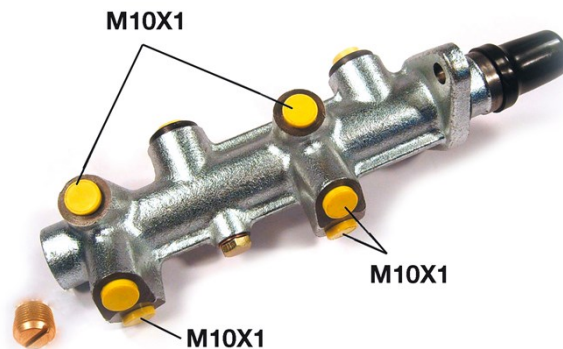

Pompă de frână M 85 076

Specificații tehnice pompă de frână

Osie	Diametru 17,46 mm
Filetare 10 x 1 (5)	Sistem de frânare ATE
Material Cast Iron	Poziție
Cod EAN 8432509639337	

Autovehicule compatibile

VW			
Model	Tip	kW	An
GOLF I (17)	1.1	37	04/74 07/83
GOLF I (17)	1.1	38	08/76 07/80
GOLF I (17)	1.5	51	04/74 12/75
GOLF I (17)	1.5	51	08/77 07/83
GOLF I (17)	1.5 D	37	08/76 07/80
GOLF I (17)	1.6	55	08/75 02/84
GOLF I (17)	1.6 D	40	08/80 07/83
GOLF I (17)	1.6 TD	51	03/82 07/83
SCIROCCO (53)	1.1	37	04/74 07/79
SCIROCCO (53)	1.5	55	02/74 08/75
SCIROCCO (53)	1.5	51	02/74 12/75
SCIROCCO (53)	1.5	63	02/74 12/77
SCIROCCO (53)	1.6	81	06/76 07/80
SCIROCCO (53)	1.6	55	08/75 07/79
SCIROCCO (53)	1.6	63	08/75 07/80
SCIROCCO (53B)	1.6	63	08/80 04/84
SCIROCCO (53B)	1.6	81	08/80 07/82