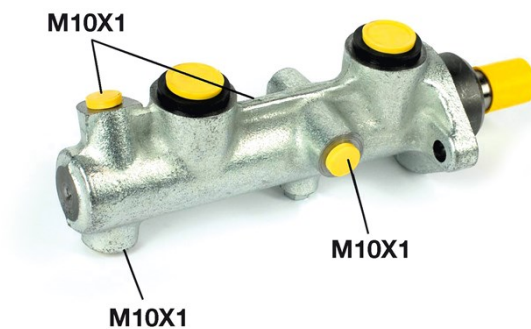

# Pompă de frână M 85 079

## Specificații tehnice pompă de frână

<b>Osie</b>	<b>Diametru</b> 23,81 mm
<b>Filetare</b> 10 x 1 (4)	<b>Sistem de frânare</b> ATE
<b>Material</b> Cast Iron	<b>Poziție</b>
<b>Cod EAN</b> 8432509639368	