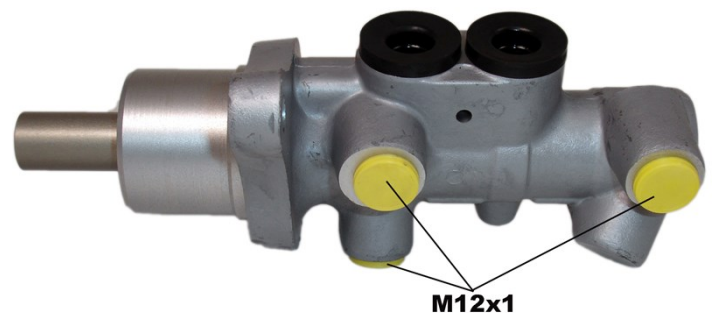

Pompă de frână M 85 081

Specificații tehnice pompă de frână

Osie	Diametru 23,81 mm
Filetare 12 x 1 (3)	Sistem de frânare ATE
Material Aluminium	Poziție
Cod EAN 8432509647837	

M12x1

Autovehicule compatibile

AUDI				
Model	Tip	kW/CV	An	
A3 (8L1)	1.6	75/102	08/00 05/03	
A3 (8L1)	1.6	74/101	09/96 05/03	
A3 (8L1)	1.8	92/125	09/96 05/03	
A3 (8L1)	1.8 T	110/150	12/96 05/03	
A3 (8L1)	1.8 T	132/180	12/98 05/03	
A3 (8L1)	1.8 T quattro	132/180	10/98 05/03	
A3 (8L1)	1.8 T quattro	110/150	12/96 05/03	
A3 (8L1)	1.9 TDI	96/130	08/00 05/03	
A3 (8L1)	1.9 TDI	81/110	08/97 07/01	
A3 (8L1)	1.9 TDI	66/90	09/96 07/01	
A3 (8L1)	1.9 TDI	74/100	10/00 05/03	
A3 (8L1)	1.9 TDI quattro	96/130	08/00 05/03	
A3 (8L1)	S3 quattro	154/210	03/99 04/02	
A3 (8L1)	S3 quattro	165/224	10/01 05/03	
TT (8N3)	1.8 T	110/150	09/02 06/06	
TT (8N3)	1.8 T	132/180	10/98 06/06	
TT (8N3)	1.8 T quattro	132/180	10/98 06/06	
TT (8N3)	1.8 T quattro	165/224	10/98 06/06	