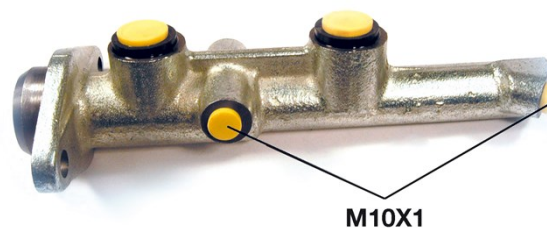

# Pompă de frână M 86 001

## Specificații tehnice pompă de frână

<b>Osie</b>	<b>Diametru</b> mm
<b>Filetare</b> 10 x 1 (2)	<b>Sistem de frânare</b>
<b>Material</b> Cast Iron	<b>Poziție</b>

**Cod EAN**  
8432509613016