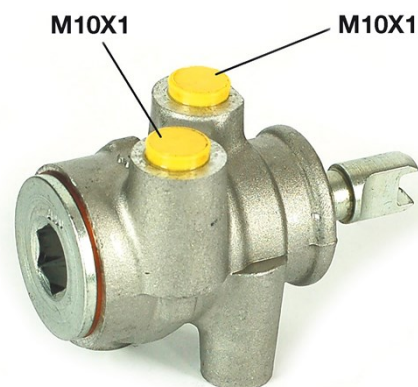

# Supapă de reglare R 23 001

 **brembo**  
AFTERMARKET

## Specificații tehnice supapă de reglare

**Osie** **Filetare**  
10 x 1 (2)

**Sistem de frânare** **Material**  
Aluminium

**Cod EAN**  
8432509613276

### ABARTH

Model	Tip	kW	An
RITMO (138A_)	125 TC 2.0	92	11/81 12/87
RITMO (138A_)	130 TC 2.0 (138A_)	96	04/83 12/87