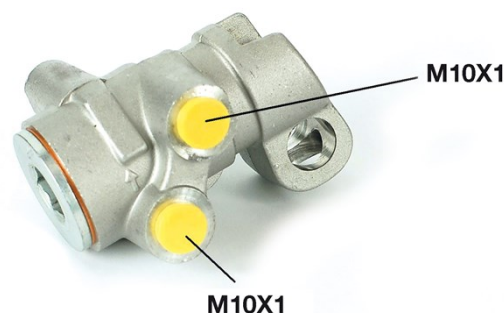

# Supapă de reglare R 61 002

## Specificații tehnice supapă de reglare

**Osie****Filetare**  
10 x 1 (2)**Sistem de frânare**  
Bendix**Material**  
Aluminium**Cod EAN**

8432509613375

## Autovehicule compatibile

**CITROËN**

Model	Tip	kW	An
C25 Box (280_, 290_)	1.8	50	11/81 01/94
C25 Box (280_, 290_)	1.9 D 1400	51	01/88 01/94
C25 Box (280_, 290_)	2.0	62	02/91 03/94
C25 Box (280_, 290_)	2.0 4x4	62	01/90 01/94
C25 Box (280_, 290_)	2.0 E	58	09/81 03/94
C25 Box (280_, 290_)	2.5 D	55	11/81 01/94
C25 Box (280_, 290_)	2.5 DT	70	08/91 01/94
C25 Box (280_, 290_)	2.5 DT 4x4	70	08/91 01/94
C25 Bus (280_, 290_)	1.8	50	11/81 01/94
C25 Bus (280_, 290_)	1.8 E	51	07/87 02/94
C25 Bus (280_, 290_)	1.9 D	51	07/87 02/94
C25 Bus (280_, 290_)	1.9 TD	60	04/92 02/94
C25 Bus (280_, 290_)	2.0	62	02/91 02/94
C25 Bus (280_, 290_)	2.0 E	58	09/81 02/94
C25 Bus (280_, 290_)	2.5 D	54	10/85 02/94
C25 Bus (280_, 290_)	2.5 D	55	11/81 01/94
C25 Bus (280_, 290_)	2.5 D 4x4	54	01/87 02/94
C25 Bus (280_, 290_)	2.5 D Turbo	70	08/87 02/94

C25 Bus (280_, 290_)	2.5 D Turbo 4x4	70	08/87 02/94
C25 Platform/Chassis (280_, 290_)	1.9 DT	60	10/91 01/94
C25 Platform/Chassis (280_, 290_)	2.0	62	01/87 03/94
C25 Platform/Chassis (280_, 290_)	2.0	57	11/81 12/86
C25 Platform/Chassis (280_, 290_)	2.5 DT	70	01/87 01/94