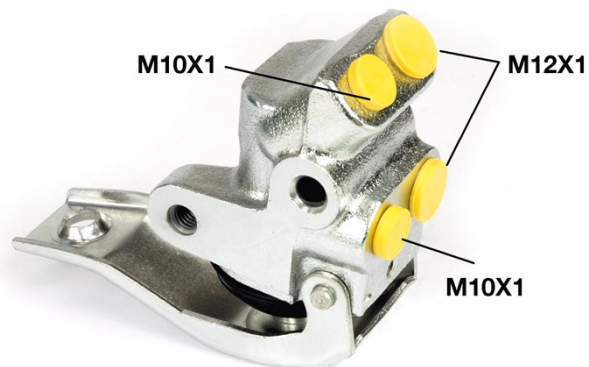

Supapă de reglare R 61 012

Specificații tehnice supapă de reglare

Osie

Filetare

Sistem de frânare

ATE

Material

Cast Iron

Cod EAN

8432509613474

Autovehicule compatibile

CITROËN

Model	Tip	kW	An
BERLINGO / BERLINGO FIRST Box (M_)	1.1 i (MAHDZ, MBHDZ, MBHFX)	44	07/96 03/08
BERLINGO / BERLINGO FIRST Box (M_)	1.4 bivalent	48	11/02 12/11
BERLINGO / BERLINGO FIRST Box (M_)	1.4 i (MBKFX, MBKFW)	55	07/96 12/11
BERLINGO / BERLINGO FIRST Box (M_)	1.4 i bivalent (MBKFW)	55	04/03 10/05
BERLINGO / BERLINGO FIRST Box (M_)	1.6 16V (MBNFU)	80	10/00 03/08
BERLINGO / BERLINGO FIRST Box (M_)	1.6 HDI 75 (MB9HW)	55	07/05 12/11
BERLINGO / BERLINGO FIRST Box (M_)	1.8 D (MBA9A, MCA9A)	43	07/96 10/02
BERLINGO / BERLINGO FIRST Box (M_)	1.9 D (MBDJY)	51	07/96 12/03
BERLINGO / BERLINGO FIRST Box (M_)	1.9 D 70 (MBWJZ, MCWJZ)	51	04/99 12/11
BERLINGO / BERLINGO FIRST Box (M_)	1.9 D 70 4WD (MBWJZ, MCWJZ)	51	07/98 03/06
BERLINGO / BERLINGO FIRST Box (M_)	2.0 HDI 90 (MBRHY, MCRHY)	66	12/99 12/11
BERLINGO / BERLINGO FIRST Box (M_)	2.0 HDI 90 4WD (MBRHY, MCRHY)	66	11/00 10/05