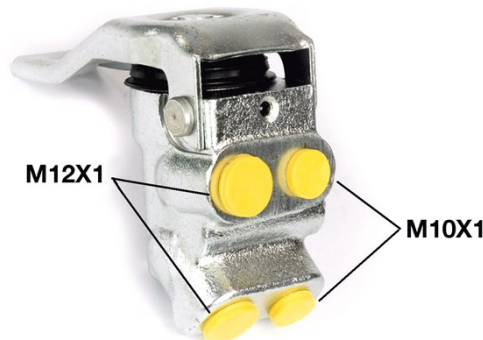

SUPAPĂ DE REGLARE R 61 013

Supapa de reglare R 61 013 este sinonimul fiabilității

Distribuția diferită a sarcinii pe puntea față și spate în timpul acțiunii de frânare necesită o reglare a forțelor de frânare, gestionată de regulatorul de frânare. Funcționarea corectă a corectoarelor de frânare Brembo este verificată în mod constant pe bancurile de testare, unde se efectuează și verificări ale duratei de viață, în timpul cărora produsele sunt supuse unor cicluri diferite, cu sarcină și temperatură de funcționare variabile.

- ✓ Echivalent cu OE
- ✓ Calitatea Brembo
- ✓ Siguranță
- ✓ Durată

Specificații tehnice

Cod EAN
8432509613481

Punte

Filetare
10 x 1 (2), 12 x 1 (2)

Material
Cast Iron

Sistem de frânare
ATE

VEHICULE COMPATIBILE