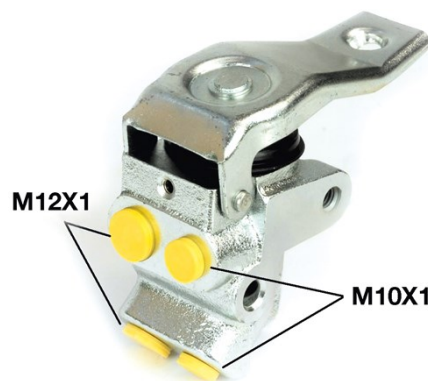

Specificații tehnice supapă de reglare

Osie

Filetare

Sistem de frânare

ATE

Material

Cast Iron

Cod EAN

8432509613498

Autovehicule compatibile

CITROËN

Model	Tip	kW	An
BERLINGO / BERLINGO FIRST Box (M_)	1.1 i (MAHDZ, MBHDZ, MBHFX)	44	07/96 03/08
BERLINGO / BERLINGO FIRST Box (M_)	1.4 i (MBKFX, MBKFW)	55	07/96 12/11
BERLINGO / BERLINGO FIRST Box (M_)	1.6 16V (MBNFU)	80	10/00 03/08
BERLINGO / BERLINGO FIRST Box (M_)	1.8 D (MBA9A, MCA9A)	43	07/96 10/02
BERLINGO / BERLINGO FIRST Box (M_)	1.8 i	66	08/99 10/02
BERLINGO / BERLINGO FIRST Box (M_)	1.9 D (MBDJY)	51	07/96 12/03
BERLINGO / BERLINGO FIRST Box (M_)	1.9 D 70 (MBWJZ, MCWJZ)	51	04/99 12/11
BERLINGO / BERLINGO FIRST Box (M_)	1.9 D 70 4WD (MBWJZ, MCWJZ)	51	07/98 03/06
BERLINGO / BERLINGO FIRST Box (M_)	2.0 HDI 90 (MBRHY, MCRHY)	66	12/99 12/11
BERLINGO / BERLINGO FIRST Box (M_)	2.0 HDI 90 4WD (MBRHY, MCRHY)	66	11/00 10/05
BERLINGO / BERLINGO FIRST MPV (MF, GJK, GFK)	1.1 i (MFHDZ, MFHFX)	44	07/96 05/08
BERLINGO / BERLINGO FIRST MPV (MF, GJK, GFK)	1.4	53	11/02 10/05
BERLINGO / BERLINGO FIRST MPV (MF, GJK, GFK)	1.4 bivalent	48	11/02 12/11
BERLINGO / BERLINGO FIRST MPV (MF, GJK, GFK)	1.4 i (MFKFX, MFKFW, GJKFWB, GJKFWC, GFKFWC)	55	07/96 12/11
BERLINGO / BERLINGO FIRST MPV (MF, GJK, GFK)	1.4 i bivalent (MFKFW)	55	04/03 10/08
BERLINGO / BERLINGO FIRST MPV (MF, GJK, GFK)	1.6 16V (MFNFU)	80	10/00 12/11
BERLINGO / BERLINGO FIRST MPV (MF, GJK, GFK)	1.6 HDI 75 (MF9HW, GJ9HWC, GF9HWC)	55	07/05 12/11