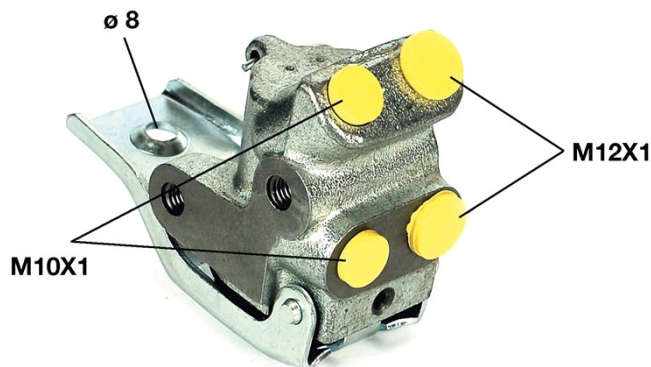

Supapă de reglare R 68 009

Specificații tehnice supapă de reglare

Osie
ATE

Filetare
12 x 1 (2), 10 x 1 (2)

Sistem de frânare
ATE

Material
Cast Iron

Cod EAN
8432509613603

Autovehicule compatibile

RENAULT

Model	Tip	kW	An
RAPID Box (F40_, G40_)	1.0	27	02/86 05/92
RAPID Box (F40_, G40_)	1.1	34	09/85 08/91
RAPID Box (F40_, G40_)	1.1	35	09/93 04/95
RAPID Box (F40_, G40_)	1.4 (F402)	43	07/85 08/91
RAPID Box (F40_, G40_)	1.4 (F40M)	44	03/86 08/91
RAPID Box (F40_, G40_)	1.4 Cat (F407)	43	08/88 03/98
RAPID Box (F40_, G40_)	1.6 D (F404)	40	03/86 08/98