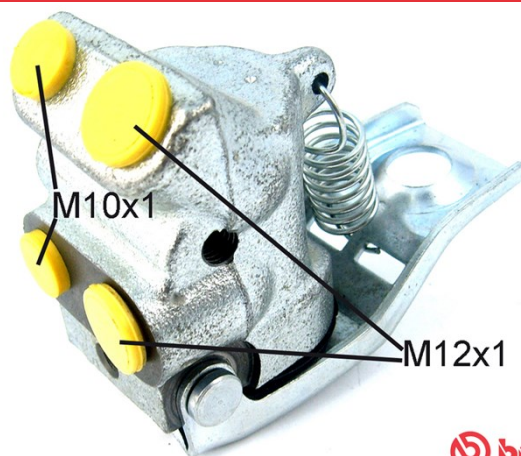

## Specificații tehnice supapă de reglare

**Osie**

**Filetare**

**Sistem de frânare**

**Material**  
Cast Iron

**Cod EAN**

8432509613665