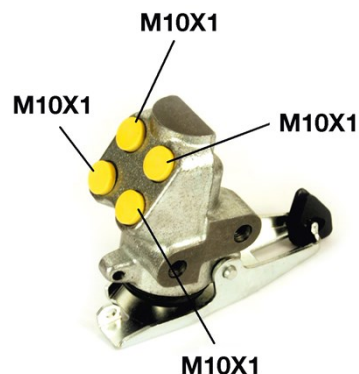

## Specificații tehnice supapă de reglare

### Osie

**Filetare**  
10 x 1 (4)

**Sistem de frânare**  
ATE

**Material**  
Cast Iron

**Cod EAN**  
8432509613726