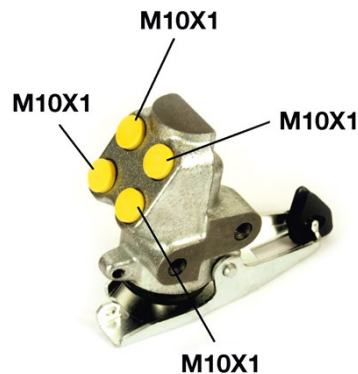

# SUPAPĂ DE REGLARE R 85 006

Supapa de reglare R 85 006 este sinonimul fiabilității

Distribuția diferită a sarcinii pe puntea față și spate în timpul acțiunii de frânare necesită o reglare a forțelor de frânare, gestionată de regulatorul de frânare. Funcționarea corectă a corectoarelor de frânare Brembo este verificată în mod constant pe bancurile de testare, unde se efectuează și verificări ale duratei de viață, în timpul cărora produsele sunt supuse unor cicluri diferite, cu sarcină și temperatură de funcționare variabile.

## Specificații tehnice

Cod EAN	Punte	Filetare
<b>8432509613726</b>		<b>10 x 1 (4)</b>
Material	Sistem de frânare	
<b>Cast Iron</b>	<b>ATE</b>	