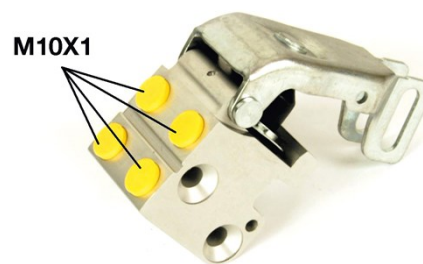

# Supapă de reglare R 85 007

## Specificații tehnice supapă de reglare

**Osie****Filetare**  
10 x 1 (4)**Sistem de frânare**  
Bendix**Material**  
Aluminium**Cod EAN**

8432509613733