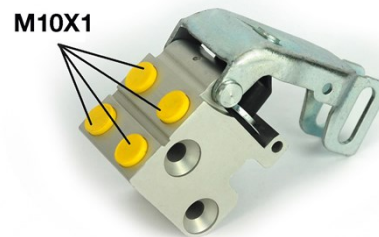

Supapă de reglare R 85 008

Specificații tehnice supapă de reglare

Osie**Filetare**
10 x 1 (4)**Sistem de frânare**
ATE**Material**
Aluminium**Cod EAN**

8432509613740

Autovehicule compatibile

SEAT

Model	Tip	kW	An
CORDOBA (6K1, 6K2)	1.0 i	37	09/96 10/02
CORDOBA (6K1, 6K2)	1.4 16V	55	05/00 10/02
CORDOBA (6K1, 6K2)	1.4 i 16V	74	09/96 10/02
CORDOBA (6K1, 6K2)	1.6 i	55	05/94 06/99
CORDOBA (6K1, 6K2)	1.6 i	74	07/96 10/02
CORDOBA (6K1, 6K2)	1.8 T 20V Cupra	115	07/00 10/02
CORDOBA (6K1, 6K2)	1.9 D	47	01/96 08/96
CORDOBA (6K1, 6K2)	1.9 SDI	50	06/99 10/02
CORDOBA (6K1, 6K2)	1.9 SDI	47	08/96 06/99
CORDOBA (6K1, 6K2)	1.9 TDI	81	03/97 10/02
CORDOBA (6K1, 6K2)	1.9 TDI	66	08/96 10/02
CORDOBA (6K1, 6K2)	2.0 i 16V	110	08/96 06/99
CORDOBA Vario (6K5)	1.4 16V	55	06/99 12/02
CORDOBA Vario (6K5)	1.4 i	44	09/96 12/02
CORDOBA Vario (6K5)	1.6 i	55	05/97 06/99
CORDOBA Vario (6K5)	1.6 i	55	09/96 12/02
CORDOBA Vario (6K5)	1.6 i	74	09/96 12/02
CORDOBA Vario (6K5)	1.9 SDI	50	06/99 12/02