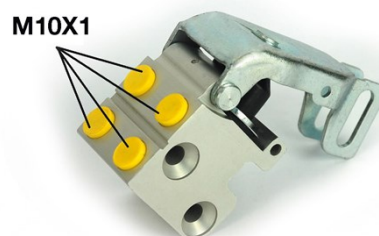

SUPAPĂ DE REGLARE R 85 008

Supapa de reglare R 85 008 este sinonimul fiabilității

Distribuția diferită a sarcinii pe puntea față și spate în timpul acțiunii de frânare necesită o reglare a forțelor de frânare, gestionată de regulatorul de frânare. Funcționarea corectă a corectoarelor de frânare Brembo este verificată în mod constant pe bancurile de testare, unde se efectuează și verificări ale duratei de viață, în timpul cărora produsele sunt supuse unor cicluri diferite, cu sarcină și temperatură de funcționare variabile.

- ✓ Echivalent cu OE
- ✓ Calitatea Brembo
- ✓ Siguranță
- ✓ Durată

Specificații tehnice

Cod EAN	Punte	Filetare
8432509613740		10 x 1 (4)
Material	Sistem de frânare	
Aluminium	ATE	

VEHICULE COMPATIBILE

SEAT