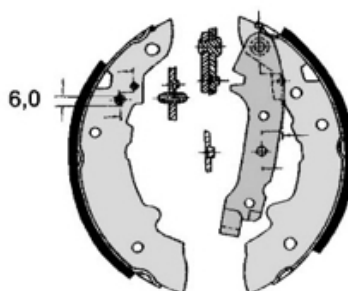

KIT SABOT H 61 024

Kitul sabotului H 61 024 este sinonimul fiabilității

Kitul standard Brembo este soluția ideală pentru întreținerea frânelor cu tambur. Kitul include toate componentele necesare pentru întreținerea frânelor cu tambur: saboți, cilindri de frână, arcuri, lubrifianț, kit de fixare.

- ✓ Echivalent cu OE
- ✓ Calitatea Brembo
- ✓ Certificat ECE-R90
- ✓ Siguranță
- ✓ Durată
- ✓ Montare rapidă
- ✓ Cu accesorii

Specificații tehnice

Cod EAN
8020584072998

Spate

Diametru
180 mm

Lățime
32 mm

Diametru cilindru
22 mm

Tip de montare
**Nu este pre-
asamblat**

Sistem de frânare
Lucas

Regulator de frânare

VEHICULE COMPATIBILE

CITROËN

LNA	0.6	24/33	11.76 07.79
LNA	0.6	26/35	11.78 07.86
LNA	0.6	25/34	07.82 04.85
LNA	1.0	33/45	07.84 10.86
VISA	0.6	25/34	09.78 06.88
VISA	0.6	24/33	07.82 03.91
VISA	1.0	33/45	09.84 06.88
VISA	11 E	35/48	09.78 06.88
VISA	11 E	42/57	09.78 03.91
VISA	11 E	37/50	07.82 03.91