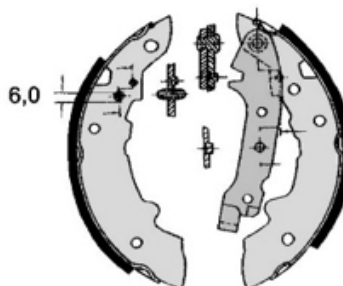

## Specificații tehnice

Cod EAN  
**8020584073001**

**Spate**

Diametru  
**180 mm**

Lățime  
**32 mm**

Diametru cilindru  
**21 mm**

Tip de montare  
**Nu este pre-  
asamblat**

Sistem de frânare  
**Lucas**

Regulator de frânare