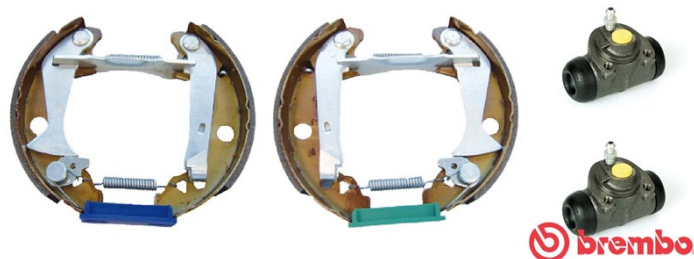

KIT SABOT K 61 022

Kitul sabotului K 61 022 este sinonimul fiabilității

Setul Kit & Fit Brembo este soluția ideală pentru întreținerea frânelor cu tambur: tot ce aveți nevoie pentru servicii rapide și eficiente este furnizat într-un singur pachet, pre-montat, totul cu garanția calității Brembo. Kitul include toate componentele necesare pentru întreținerea frânelor cu tambur: saboți, cilindri de frână, arcuri, lubrifianț, kit de fixare.

- ✓ Echivalent cu OE
- ✓ Calitatea Brembo
- ✓ Certificat ECE-R90
- ✓ Siguranță
- ✓ Durată
- ✓ Montare rapidă
- ✓ Cu accesorii
- ✓ Kit pre-asamblat

Specificații tehnice

Cod EAN 8020584076088	Spate	Diametru 180 mm
Lățime 32 mm	Diametru cilindru 22 mm	Tip de montare Pre-asamblat
Sistem de frânare Bendix	Regulator de frânare Manual	

TALBOT

SAMBA	0.9 (51A601, 51A591)	31/42	01.81 12.85
SAMBA	1.1 (51A611, 51A702)	37/50	01.81 06.86
SAMBA	1.2 Rallye (51A692)	65/88	01.83 10.86
SAMBA	1.4 (51A632)	53/72	01.81 06.86
SAMBA	1.4 (51A642)	44/60	06.83 10.86
SAMBA	1.4 Rallye (51A642)	58/79	01.83 10.86
SAMBA Convertible	1.4 (51E642)	58/79	01.81 06.86