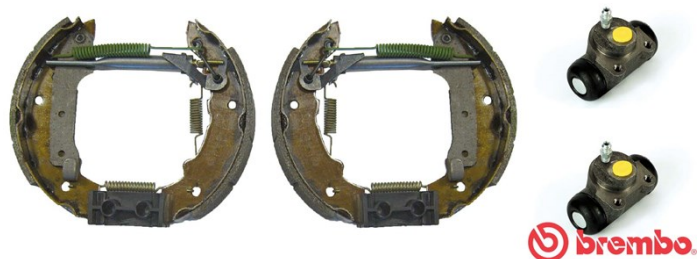

KIT SABOT K 61 024

Kitul sabotului K 61 024 este sinonimul fiabilității

Setul Kit & Fit Brembo este soluția ideală pentru întreținerea frânelor cu tambur: tot ce aveți nevoie pentru servicii rapide și eficiente este furnizat într-un singur pachet, pre-montat, totul cu garanția calității Brembo. Kitul include toate componentele necesare pentru întreținerea frânelor cu tambur: saboți, cilindri de frână, arcuri, lubrifianț, kit de fixare.

- ✓ Echivalent cu OE
- ✓ Calitatea Brembo
- ✓ Certificat ECE-R90
- ✓ Siguranță
- ✓ Durată
- ✓ Montare rapidă
- ✓ Cu accesorii
- ✓ Kit pre-asamblat

Specificații tehnice

Cod EAN 8020584077399	Spate	Diametru 180 mm
Lățime 32 mm	Diametru cilindru 22 mm	Tip de montare Pre-asamblat
Sistem de frânare Lucas	Regulator de frânare	

TALBOT

SAMBA	0.9 (51A601, 51A591)	31/42	01.81 12.85
SAMBA	1.1 (51A611, 51A702)	37/50	01.81 06.86
SAMBA	1.2 Rallye (51A692)	65/88	01.83 10.86
SAMBA	1.4 (51A632)	53/72	01.81 06.86
SAMBA	1.4 (51A642)	44/60	06.83 10.86
SAMBA	1.4 Rallye (51A642)	58/79	01.83 10.86
SAMBA Convertible	1.4 (51E642)	58/79	01.81 06.86