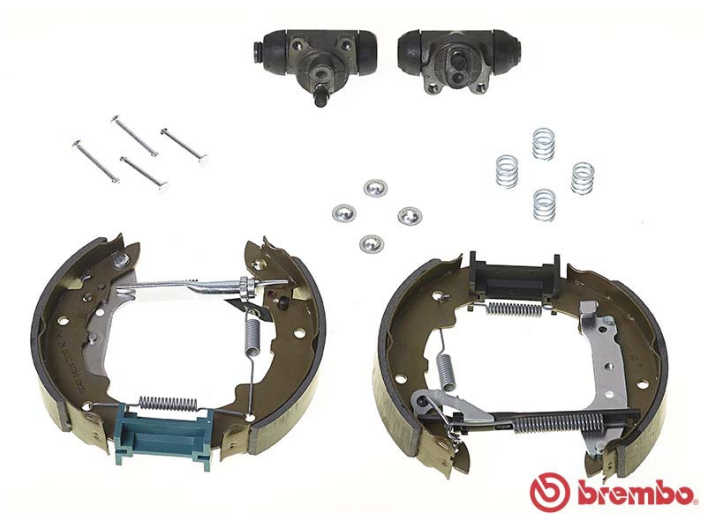

KIT SABOT K 61 025

Kitul sabotului K 61 025 este sinonimul fiabilității

Setul Kit & Fit Brembo este soluția ideală pentru întreținerea frânelor cu tambur: tot ce aveți nevoie pentru servicii rapide și eficiente este furnizat într-un singur pachet, pre-montat, totul cu garanția calității Brembo. Kitul include toate componentele necesare pentru întreținerea frânelor cu tambur: saboți, cilindri de frână, arcuri, lubrifianț, kit de fixare.

- ✓ Echivalent cu OE
- ✓ Calitatea Brembo
- ✓ Certificat ECE-R90
- ✓ Siguranță
- ✓ Durată
- ✓ Montare rapidă
- ✓ Cu accesorii
- ✓ Kit pre-asamblat

Specificații tehnice

Cod EAN 8020584077405	Spate	Diametru 180 mm
Lățime 32 mm	Diametru cilindru 21 mm	Tip de montare Pre-asamblat
Sistem de frânare Lucas	Regulator de frânare	