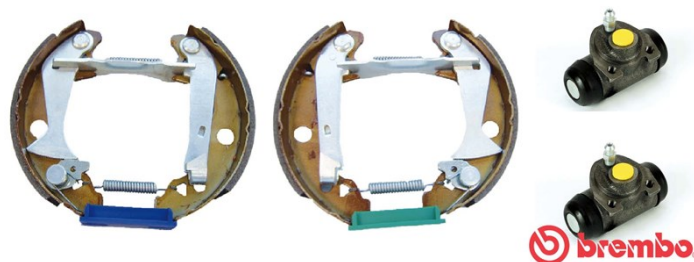

# KIT SABOT K 61 027

Kitul sabotului K 61 027 este sinonimul fiabilității

Setul Kit & Fit Brembo este soluția ideală pentru întreținerea frânelor cu tambur: tot ce aveți nevoie pentru servicii rapide și eficiente este furnizat într-un singur pachet, pre-montat, totul cu garanția calității Brembo. Kitul include toate componentele necesare pentru întreținerea frânelor cu tambur: saboți, cilindri de frână, arcuri, lubrifianți, kit de fixare.

## Specificații tehnice

Cod EAN <b>8020584076095</b>	<b>Spate</b>	Diametru <b>180 mm</b>
Lățime <b>32 mm</b>	Diametru cilindru <b>21 mm</b>	Tip de montare <b>Pre-asamblat</b>
Sistem de frânare <b>Bendix</b>	Regulator de frânare <b>Manual</b>	