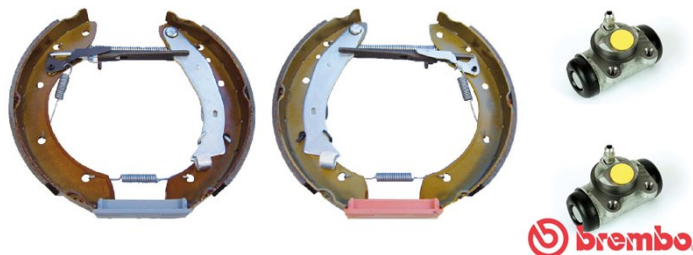

KIT SABOT K 61 068

Kitul sabotului K 61 068 este sinonimul fiabilității

Setul Kit & Fit Brembo este soluția ideală pentru întreținerea frânelor cu tambur: tot ce aveți nevoie pentru servicii rapide și eficiente este furnizat într-un singur pachet, pre-montat, totul cu garanția calității Brembo. Kitul include toate componentele necesare pentru întreținerea frânelor cu tambur: saboți, cilindri de frână, arcuri, lubrifianți, kit de fixare.

- ✓ Echivalent cu OE
- ✓ Calitatea Brembo
- ✓ Certificat ECE-R90
- ✓ Siguranță
- ✓ Durată
- ✓ Montare rapidă
- ✓ Cu accesorii
- ✓ Kit pre-asamblat

Specificații tehnice

Cod EAN 8020584076385	Spate	Diametru 228 mm
Lățime 40 mm	Diametru cilindru 22 mm	Tip de montare Pre-asamblat
Sistem de frânare Lucas	Regulator de frânare	

VEHICULE COMPATIBILE

CITROËN

BERLINGO / BERLINGO FIRST Box Body/MPV (M.)	1.1 i (MAHDZ, MBHDZ, MBHFX)	44/60	07.96 03.08
BERLINGO / BERLINGO FIRST Box Body/MPV (M.)	1.4 bivalent	48/65	11.02 12.11
BERLINGO / BERLINGO FIRST Box Body/MPV (M.)	1.4 i (MBKFX, MBKFW)	55/75	07.96 12.11
BERLINGO / BERLINGO FIRST Box Body/MPV (M.)	1.4 i bivalent (MBKFX)	55/75	04.03 10.05
BERLINGO / BERLINGO FIRST Box Body/MPV (M.)	1.6 16V (MBNFX)	80/109	10.00 03.08
BERLINGO / BERLINGO FIRST Box Body/MPV (M.)	1.6 HDI 75 (MB9HW)	55/75	07.05 12.11
BERLINGO / BERLINGO FIRST Box Body/MPV (M.)	1.6 HDI 90 (MB9HX, MC9HX)	66/90	07.05 12.11
BERLINGO / BERLINGO FIRST Box Body/MPV (M.)	1.8 D (MBA9A, MCA9A)	43/59	07.96 10.02