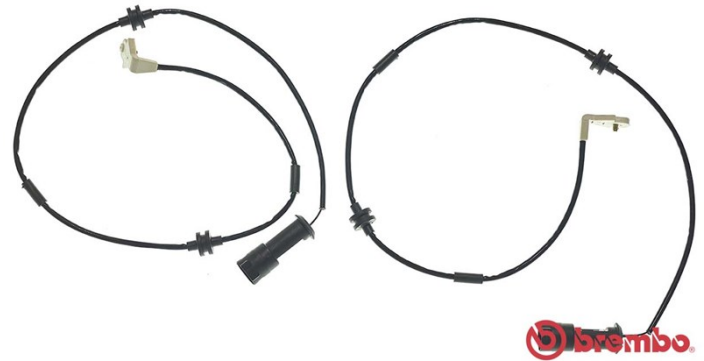

Specificații tehnice accesoriu plăcuță de frână

Osie Anterioară

Tip
WI - Indicator de uzură

Lățime
735 mm

Sistem de frânare

Cod EAN
8020584066416

Autovehicule compatibile

OPEL			
Model	Tip	kW	An
OMEGA B (V94)	2.0 (F69, M69, P69)	85	03/94 09/99
OMEGA B (V94)	2.0 (F69, M69, P69)	85	03/94 12/00
OMEGA B (V94)	2.0 (F69, M69, P69)	90	05/94 05/99
OMEGA B (V94)	2.0 16V (F69, M69, P69)	100	03/94 09/99
OMEGA B (V94)	2.0 DTI 16V (F69, M69, P69)	74	09/97 09/00
OMEGA B (V94)	2.2 16V (F69, M69, P69)	106	09/99 07/03
OMEGA B (V94)	2.2 DTI 16V (F69, M69, P69)	81	09/00 07/03
OMEGA B (V94)	2.2 DTI 16V (F69, M69, P69)	88	09/00 07/03
OMEGA B (V94)	2.5 D (F69, M69, P69)	96	05/94 05/99
OMEGA B (V94)	2.5 DTI (F69, M69, P69)	110	09/01 07/03
OMEGA B (V94)	2.5 TD (F69, M69, P69)	96	04/94 07/03
OMEGA B (V94)	2.5 V6 (F69, M69, P69)	125	03/94 09/00
OMEGA B (V94)	2.6 V6 (F69, M69, P69)	132	09/00 07/03
OMEGA B (V94)	3.0 V6 (F69, M69, P69)	155	04/94 02/01
OMEGA B (V94)	3.2 V6 (F69, M69, P69)	160	02/01 07/03
OMEGA B Estate (V94)	2.0 (F35, M35, P35)	85	03/94 09/99
OMEGA B Estate (V94)	2.0 (F35, M35, P35)	90	05/94 05/99
OMEGA B Estate (V94)	2.0 16V (F35, M35, P35)	100	03/94 09/99
OMEGA B Estate (V94)	2.0 DTI 16V (F35, M35, P35)	74	09/97 09/00
OMEGA B Estate (V94)	2.2 16V (F35, M35, P35)	106	09/99 07/03
OMEGA B Estate (V94)	2.2 DTI 16V (F35, M35, P35)	81	09/00 07/03

OMEGA B Estate (V94)	2.2 DTI 16V (F35, M35, P35)	88	09/00 07/03
OMEGA B Estate (V94)	2.5 DTI (F35, M35, P35)	110	09/01 07/03
OMEGA B Estate (V94)	2.5 TD (F35, M35, P35)	96	04/94 07/01
OMEGA B Estate (V94)	2.5 V6 (F35, M35, P35)	125	03/94 09/00
OMEGA B Estate (V94)	2.6 (F35, M35, P35)	138	05/94 05/99
OMEGA B Estate (V94)	2.6 V6 (F35, M35, P35)	132	09/00 07/03
OMEGA B Estate (V94)	3.0 V6 (F35, M35, P35)	155	04/94 02/01
OMEGA B Estate (V94)	3.2 V6 (F35, M35, P35)	160	02/01 07/03