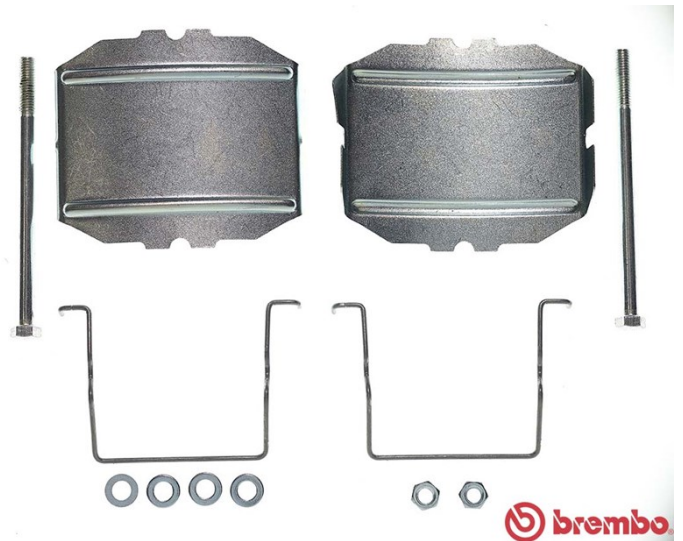

Specificații tehnice accesoriu plăcuță de frână

Osie Posterioară

Tip
FK - Kit de montare

Lățime
mm

Sistem de frânare
Citroën

Cod EAN
8020584067130

Autovehicule compatibile

CITROËN