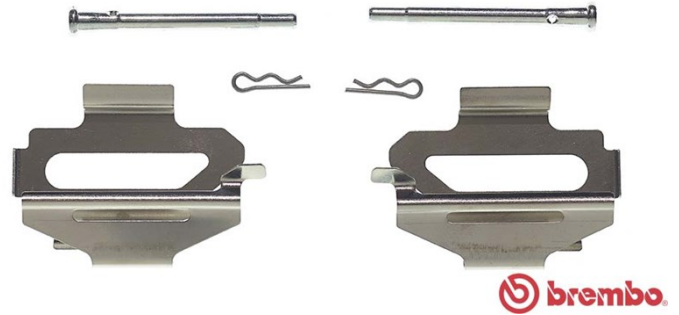

Specificații tehnice accesoriu plăcuță de frână

Osie Posterioară

Tip
FK - Kit de montare

Lățime
mm

Sistem de frânare
Bosch

Cod EAN
8020584067345

Autovehicule compatibile

FORD			
Model	Tip	kW	An
COUGAR (EC_)	2.0 16V	96	08/98 12/01
COUGAR (EC_)	2.5 ST 200	151	01/00 12/01
COUGAR (EC_)	2.5 V6 24V	125	06/00 12/01
COUGAR (EC_)	2.5 V6 24V	125	08/98 12/01
MONDEO I (GBP)	1.6 i 16V	66	02/93 08/96
MONDEO I (GBP)	1.6 i 16V	65	07/94 08/96
MONDEO I (GBP)	1.8 i 16V	85	02/93 08/96
MONDEO I (GBP)	1.8 i 16V	82	07/94 08/96
MONDEO I (GBP)	1.8 i 16V 4x4	85	02/93 08/96
MONDEO I (GBP)	1.8 TD	65	06/93 08/96
MONDEO I (GBP)	1.8 TD	66	10/95 08/96
MONDEO I (GBP)	2.0 i 16V	100	02/93 08/96
MONDEO I (GBP)	2.0 i 16V	97	12/94 08/96
MONDEO I (GBP)	2.0 i 16V 4x4	100	04/93 08/96
MONDEO I (GBP)	2.0 i 16V 4x4	97	12/94 08/96
MONDEO I (GBP)	2.5 i 24V	125	07/94 08/96
MONDEO I Saloon (GBP)	1.6 i 16V	66	02/93 08/96
MONDEO I Saloon (GBP)	1.6 i 16V	65	07/94 08/96
MONDEO I Saloon (GBP)	1.8 4x4	85	02/93 08/96
MONDEO I Saloon (GBP)	1.8 i 16V	82	01/94 08/96
MONDEO I Saloon (GBP)	1.8 i 16V	85	02/93 08/96