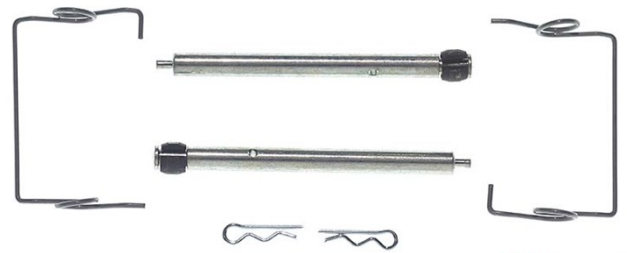

Specificații tehnice accesoriu plăcuță de frână

Osie Posterioară

Tip
FK - Kit de montare

Lățime
mm

Sistem de frânare
Brembo

Cod EAN
8020584067802

Autovehicule compatibile

RENAULT

Model	Tip	kW	An
21 (B48_)	2.0	86	07/89 06/92
21 (B48_)	2.0 (B48C)	88	09/89 12/93
21 (B48_)	2.0 (B48R/Y)	99	02/90 10/92
21 (B48_)	2.0 4x4 (B48R/Y)	99	09/90 10/92
21 (B48_)	2.0 TXi	100	07/89 05/93
21 (B48_)	2.1 D	50	07/89 05/93
21 (B48_)	2.1 D (B480)	51	04/92 06/94
21 (B48_)	2.1 D (B48V/B48O)	53	09/89 12/92
21 (B48_)	2.1 Turbo-D (B486, B488, B48V)	65	09/89 06/94
21 (B48_)	2.2	81	07/89 05/93
21 (B48_)	2.2 (B48K)	79	09/89 06/94
21 (B48_)	2.2 4x4 (B48K)	79	07/90 06/94
21 Box (S48_)	1.9 D	47	06/86 08/94
21 Box (S48_)	2.1 D	49	06/86 08/94
21 Estate (K48_)	1.9 D	47	03/86 08/94
21 Estate (K48_)	2.0	75	06/91 05/93
21 Estate (K48_)	2.0	86	07/89 06/92
21 Estate (K48_)	2.0 (K483)	85	06/86 12/88
21 Estate (K48_)	2.0 (K48C)	88	03/86 12/93
21 Estate (K48_)	2.0 (K48R)	99	06/90 02/94