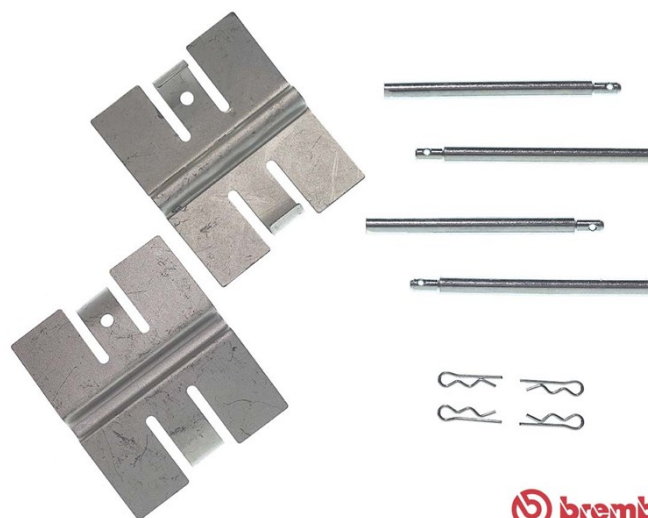

Specificații tehnice accesoriu plăcuță de frână

Osie Anterioară

Tip
FK - Kit de montare

Lățime
mm

Sistem de frânare
Trw-Lucas

Cod EAN
8020584068014

Autovehicule compatibile

VW				
Model	Tip	kW	An	
TRANSPORTER III Box	1.6 D	37	01/81 07/87	
TRANSPORTER III Box	1.6 TD	51	10/84 07/92	
TRANSPORTER III Box	1.6 TD Syncro	51	03/86 07/92	
TRANSPORTER III Box	1.7 D	42	08/84 07/92	
TRANSPORTER III Box	1.9	66	08/83 02/89	
TRANSPORTER III Box	1.9	44	10/82 07/92	
TRANSPORTER III Box	1.9	57	10/82 07/92	
TRANSPORTER III Box	1.9	61	10/84 02/89	
TRANSPORTER III Box	1.9 Syncro	57	11/84 07/92	
TRANSPORTER III Box	2.0	51	05/79 04/86	
TRANSPORTER III Box	2.1	82	03/86 07/92	
TRANSPORTER III Box	2.1	70	08/85 07/92	
TRANSPORTER III Box	2.1 i	68	07/89 07/92	
TRANSPORTER III Box	2.1 Syncro	82	03/86 07/92	
TRANSPORTER III Box	2.1 Syncro	70	08/85 07/92	
TRANSPORTER III Bus	1.6 D	37	01/81 07/87	
TRANSPORTER III Bus	1.6 TD	51	08/84 07/92	
TRANSPORTER III Bus	1.6 TD Syncro	51	03/86 07/92	